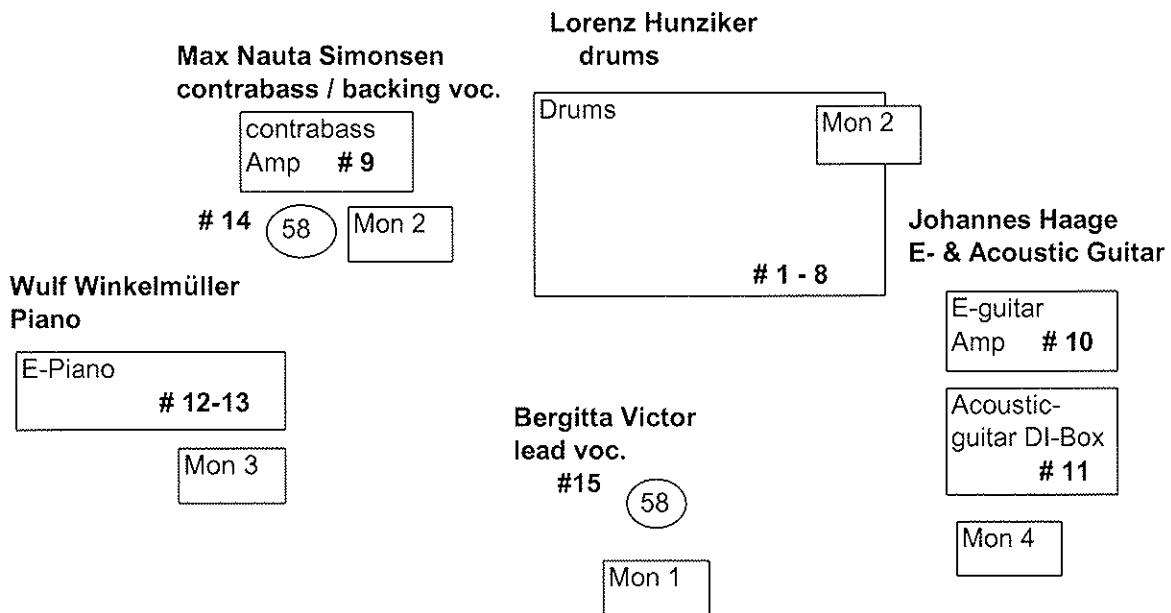

Bergitta Victor & Band

Stage Plot

CHANNEL-LIST

BERGITTA VICTOR & BAND

CH	Instrument	Mic/Type	Insert	Bemerk.
1	Bass Drum	RE20, MD 421	Gate1	
2	Snare Top	MD 421, SM 57, MD 441	Gate2	
3	Snare Bottom	MD 421, SM 57, MD 441		
4	Hi Hat	AKG C-451		
5	Tom 1	MD 421, MD 409, SM 57	Gate3	
6	Tom 2	MD 421, MD 409, SM 57	Gate4	
7	Overhead L	AKG C-451		
8	Overhead R	AKG C-451		
9	Kontrabass	DI-Box	Compr.1	
10	E-Gitarre P.	SM 57, MD 421		
11	Acoustic-Git.	DI-Box		
12	E-Piano L	DI-Box plus Kabel		
13	E-Piano R	DI-Box plus Kabel		
14	Backing Voc 1	Beta 58	Compr.2	
15	Lead Voc.	Beta 58	Compr.3	

4 Monitorwege mit 5 Monitoren!!!

Bergitta Victor /// **Lead Vocal**
 Max Nauta Simonsen /// **Double Bass**
 Wulf Winkelmüller /// **Piano**
 Johannes Haage /// **E- & Acoustic Guitar**
 Lorenz Hunziker /// **Drums**